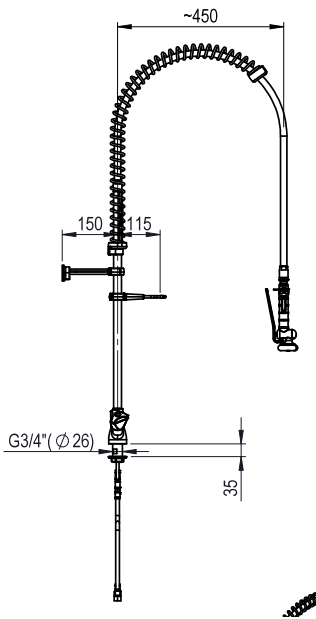

Accessorios
Douchette monotrou avec robinet mélangeur

REPÈRE # _____

MODELE # _____

NOM # _____

SIS # _____

AIA # _____

855385 (DSP1HST1)

Douchette monotrou avec flexible et robinet mélangeur pour mixer la température.

APPROBATION: _____

Avant

Côté

Dessus

Informations générales

Largeur extérieure 85385 (DSP1HST1)	158 mm
Profondeur extérieure	634 mm
Hauteur extérieure	1069 mm
Poids net :	4.25 kg