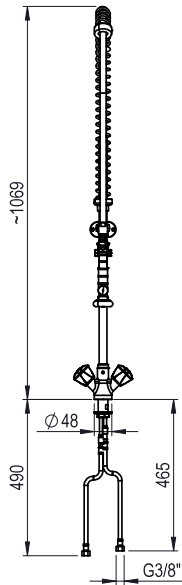

Accessorios
Douchette monotrou avec robinet mélangeur

REPÈRE # _____

MODELE # _____

NOM # _____

SIS # _____

AIA # _____

855385 (DSP1HST1)

Douchette monotrou avec flexible et robinet mélangeur pour mixer la température.

APPROBATION: _____

Avant

Côté

Dessus

Informations générales

Largeur extérieure 85385 (DSP1HST1)	158 mm
Profondeur extérieure	634 mm
Hauteur extérieure	1069 mm
Poids net :	4.25 kg