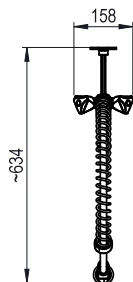

APPROBATION: _____

Avant

Côté

Dessus

Informations générales

Largeur extérieure 85385 (DSP1HST1)	158 mm
Profondeur extérieure	634 mm
Hauteur extérieure	1069 mm
Poids net :	4.25 kg